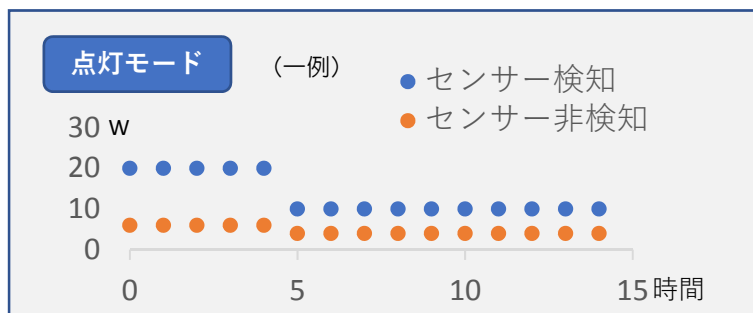

WrapSolar設置例

既設の水銀灯をソーラー式LED照明に交換

設置場所:姫路市三宅公園(市役所前)

ソーラーユニット

照明・バッテリーユニット

- ✓ 新規に支柱を設置する必要がないのでコストを大きく削減することができる
 - ✓ 停電時においても点灯するので非常用照明になる
 - ✓ 太陽光発電なので電気料金がかかりません
 - ✓ 設置が簡単なので工事費が削減
- ソーラーユニットと照明ユニットの配線のみ