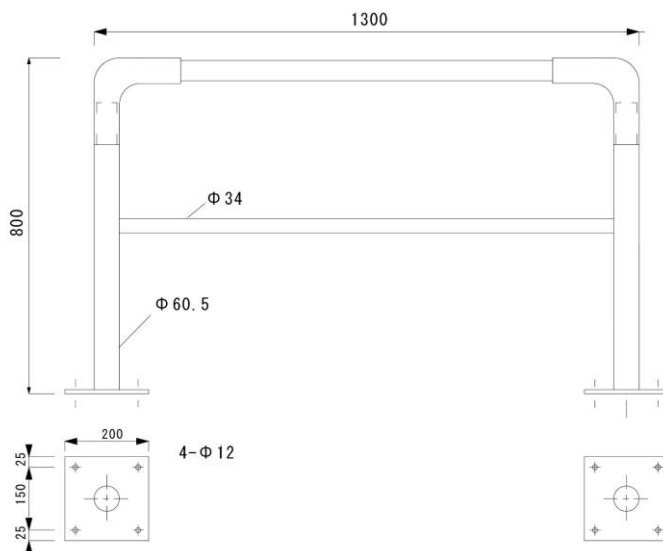

2000mm/SBM486-2000
1000mm/SBM486-1000

Φ48.6 SBM486

① ② ③ ④ ⑤ ⑥ ⑦

⑤ ⑥ 内部に収納

構成	
寸法	φ48.6 L2000/1000mm
① 本体	アルミ合金 A6063/T5
② ソーラーカバー	ポリカーボネート・アクリル2層構造
③ LEDカバー	ポリカーボネート
④ 太陽電池	単結晶シリコン
⑤ 蓄電池	リン酸鉄リチウムイオン電池
⑥ 制御基板	充放電・出力制御
⑦ 光源	LED

断面係数

断面係数	cm3	Zx 2.79
		Zy 4.27
断面2次モーメント	cm4	Ix 5.71
		Iy 10.44

品名	ソーラーLEDビーム	品番	SUN-SBM486-2000/1000
縮尺	A4-4 S=1/5	図番	20201117 株式会社サンライト

※改良のため仕様は変更する場合があります。

製造元

株式会社サンライト
670-0953
兵庫県姫路市三条町1-44
TEL079-222-8807 www.sunlights.co.jp

特約店

ソーラービームバリカー

ベース・埋め込みの2種類

SUN-SBM-BR-1300 (白色・電球色)

電源不要の簡単設置

寸法	幅	: 1300mm
	地上高	: 800mm
	ベースプレート	: $\square 200$ mm
	材質	: 鋼管
塗装色	支柱径	: $\Phi 60.5$ mm
	塗装色	黄色

発光部	ソーラーLEDビーム
発光色	白色・電球色
点灯時間	終夜点灯
日没時自動点灯	

支柱と発光部は取り外し可能