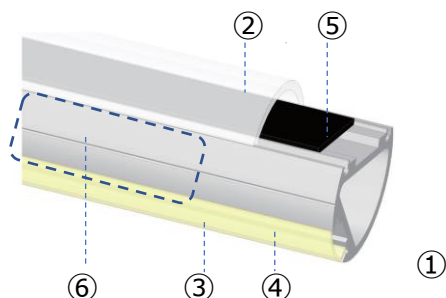

専用ブラケットを取り付けることで既設の防護柵に取り付け可能

用途

夜道の暗い通学路

用水路・側溝の境界

災害時の視線誘導

危険個所の明示

株式会社サンライト

〒670-0953 姫路市三条町1-44

SBM486の製品に対応します。
支柱の直径は40~50mmに
対応します。

取り付けるビームや手すりを
挟み込んでボルトで締め付け
ます

本体の両端を差し込みます

内部構造

各部名称

- | | |
|-----------|---------------------|
| ① 本体 | ④ LED |
| ② ソーラーカバー | ⑤ 太陽電池 |
| ③ LEDカバー | ⑥ コントローラー・
バッテリー |